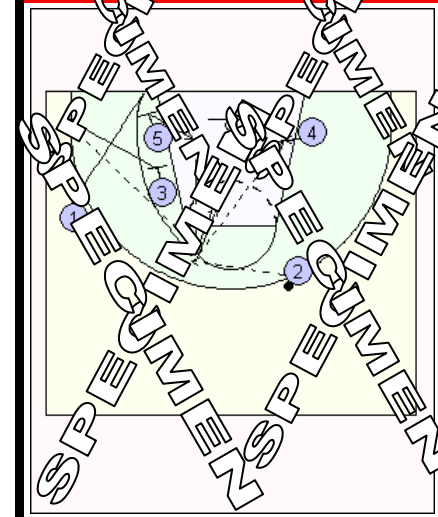

 **Sideline Out of Bound**
SPECIMEN (Arizona
Universi- ty)

 **Baseline Out of Bound**
(Kansas University)

SPECIMEN

 **Barbieux**  **André**  **Basketball**

 **Coach**
 **Rue de** Cipluy, 380, 7033 - CUESMES

et  : 065/520631 -  : 0475/879914

 **WWW** : andre.barbieux@skynet.be

SIDELINE OUT OF BOUND

(Inspiration : Arizona University)

1 effectue la mise en jeu
5 et 4 font des écrans pour libérer 3 et
le ballon doit parvenir à 2 (directement ou avec passe) par

4 réalise le pick and roll à profit de 2.

Options de 2 :

- Drive et shot (a)
- Drive et shot (b)
- Drive plus jointain par d'autre possibilité (c).

Nouvelle option de 2 :

- Passe à 1 qui a bénéficié du fast break score de 5 et 3.