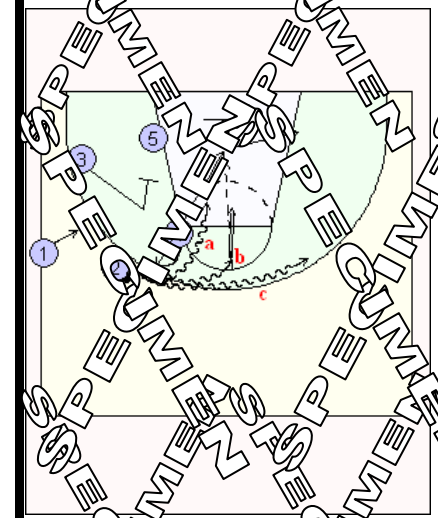

 **Sideline Out of Bound**
SPECIMEN (Arizona
Universi- ty)

 **Baseline Out of Bound**
(Kansas University)

SPECIMEN

 **Barbieux**  **André**  **Basketball**

 **Coach**
 **Rue de** Cipluy, 380, 7033 - CUESMES

et  : 065/520631 -  : 0475/879914

 **WWW** : andre.barbieux@skynet.be

SIDELINE OUT OF BOUND

(Inspiration : Arizona University)

1 effectue la mise en jeu
5 et 4 font des écrans pour libérer 3 et
le ballon doit parvenir à 2 (directement ou avec passe) par

4 réalise le pick and roll à profit de 2.

Options de 2 :

- Drive et shot (a)
- Drive et shot (b)
- Drive plus jointain par d'autre possibilité (c).

Nouvelle option de 2 :

- Passe à 1 qui a bénéficié du fast break score de 5 et 3.