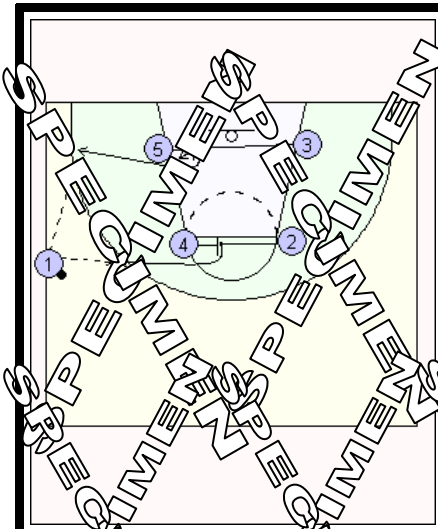

et  : 065/520631 -  : 0475/879914

 **WWW** : andre.barbieux@skynet.be

SIDELINE OUT OF BOUND

(Inspiration : Arizona University)

1 effectue la mise en jeu
5 et 4 font des écrans pour libérer 3 et
le ballon doit parvenir à 2 (directement ou avec passe) par

4 réalise le pick and roll à profit de 2.

Options de 2 :

- Drive et shot (a)
- Drive et shot (b)
- Drive plus jointain par d'autre possibilité (c).

Nouvelle option de 2 :

- Passe à 1 qui a bénéficié du fast break score de 5 et 3.